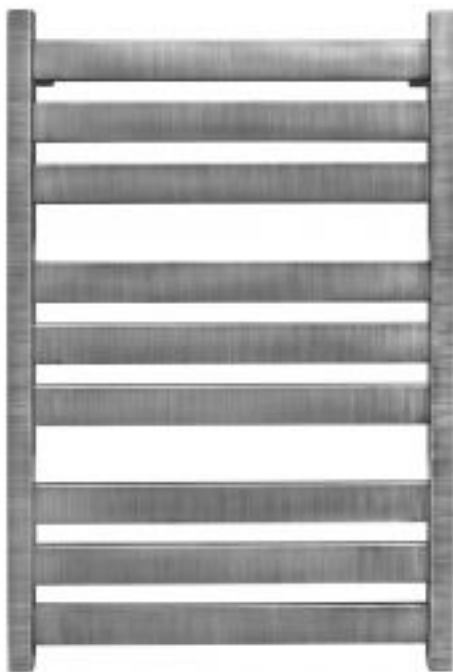

Полотенцесушитель водяной Energy Style 800x500 мм хром антик

Код товара: 372267

Цена: 0,00 руб.

Артикул:	
Бренд товара:	Energy
Серия :	Style
Гарантия:	5 лет
Материал:	Сталь нержавеющая
Цвет:	Хром
Масса, кг:	6.6 кг
Объём отапливаемого помещения, м3:	11
Размер присоединения :	3/4"
Варианты подключения :	Нижнее
Размеры ВхШхГ:	805x530x75 мм
Рабочее давление, атм :	3-15
Страна производитель:	Россия

Полотенцесушитель водяной Energy Style 800x500 мм хром антик

Energy Style 800x500 антик сильвер – водяной полотенцесушитель - лесенка с прямыми перемычками прямоугольного сечения, выполненный из нержавеющей стали. Предназначен для просушки полотенец и других изделий из ткани, а также дополнительного обогрева душевых, ванных комнат, санузлов.

Межцентровое расстояние (нижнее подключение): 500 мм (+/-5 мм).

В комплектацию входят эксцентрики, позволяющие отрегулировать межцентровое расстояние.

Полотенцесушитель изготовлен из высококачественной импортной пищевой нержавеющей стали марки AISI 304 (08X18H10). Сварка швов выполнена по специальной технологии TIG по международному стандарту EN 10217-7. Полотенцесушитель испытан при давлении 50 атм, составляющая его труба — 150 атм, благодаря чему имеет большой запас прочности.